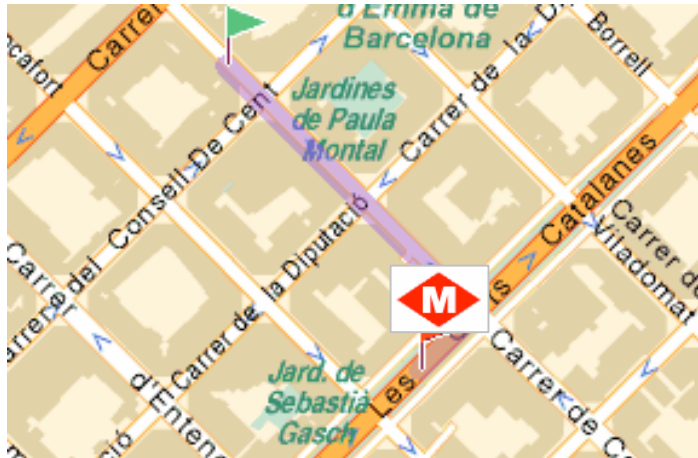

A LAS 15:15 NOS VEMOS EN LA SALA DE CONFERENCIAS. EMPIEZA EL TALLER

Desde la estación de **Barceloneta** (L4-línea amarilla) puedes coger la *dirección "Trinitat Nova"*, **cambiar línea en Urquinaona** (L1-línea roja) siguiendo la *dirección "Hospital de Bellvitge"* y **bajar en la estación de**

Rocafort

Subiendo por Calle Calabria, llegarás a

"INJUVE"

INSTITUTO DE LA JUVENTUD

C/ Calabria, 147. Bajo

Teléfono: 934 83 83 92

www.injuve.mtas.es/

A LAS 21:45...A CENAR